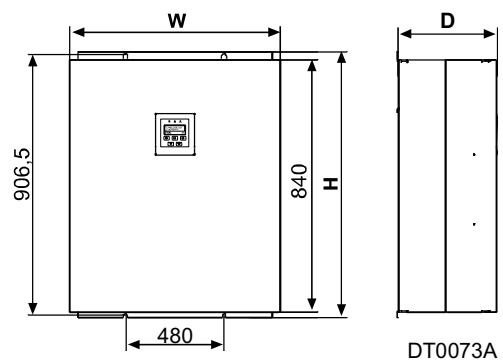

V5 SERIE

3. ABMESSUNGEN

GRÖÖE 1	
MODELL	V50009/.6-V50090/.6
H (mm)	414
W (mm)	224
D (mm)	230
GEWICHT (Kg.)	12,0

Tabelle 1. Größe 1

Zeichnung 6. Abmessungen Größe 1

GRÖÖE 2	
MODELL	V50110/.6-V50210/.6
H (mm)	524
W (mm)	314
D (mm)	260
GEWICHT (Kg.)	18,5

Tabelle 2. Größe 2

Zeichnung 7. Abmessungen Größe 2

GRÖÖE 3	
MODELL	V50275/.6-V50460/.6
H (mm)	791
W (mm)	580
D (mm)	309
GEWICHT (Kg.)	56,0

Tabelle 3. Größe 3

Zeichnung 8. Abmessungen Größe 3

GRÖÖE 4	
MODELL	V50580/.6-V50900/.6
H (mm)	926
W (mm)	640
D (mm)	324
GEWICHT (Kg.)	80,0

Tabelle 4. Größe 4

Zeichnung 9. Abmessungen Größe 4