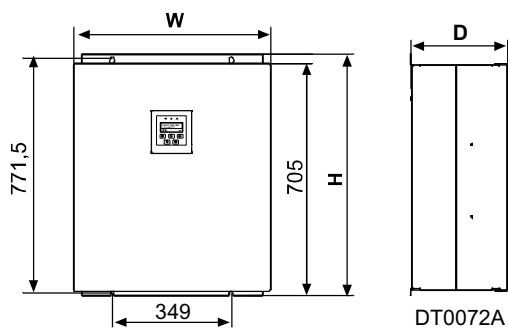

V5 SERIE

3. ABMESSUNGEN

GRÖÖE 1	
MODELL	V50009/.6-V50090/.6
H (mm)	414
W (mm)	224
D (mm)	230
GEWICHT (Kg.)	12,0

Tabelle 1. Größe 1

Zeichnung 6. Abmessungen Größe 1

GRÖÖE 2	
MODELL	V50110/.6-V50210/.6
H (mm)	524
W (mm)	314
D (mm)	260
GEWICHT (Kg.)	18,5

Tabelle 2. Größe 2

Zeichnung 7. Abmessungen Größe 2

GRÖÖE 3	
MODELL	V50275/.6-V50460/.6
H (mm)	791
W (mm)	580
D (mm)	309
GEWICHT (Kg.)	56,0

Tabelle 3. Größe 3

Zeichnung 8. Abmessungen Größe 3

GRÖÖE 4	
MODELL	V50580/.6-V50900/.6
H (mm)	926
W (mm)	640
D (mm)	324
GEWICHT (Kg.)	80,0

Tabelle 4. Größe 4

Zeichnung 9. Abmessungen Größe 4