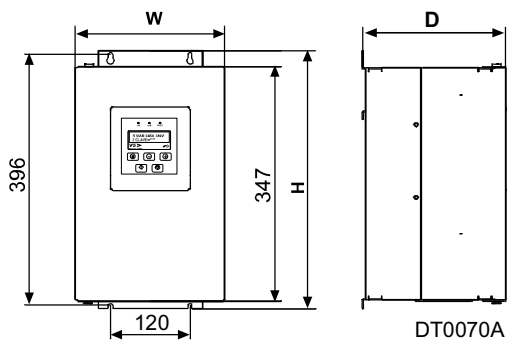

V5 SERIE

3. ABMESSUNGEN

GRÖÖE 1	
MODELL	V50009/.6-V50090/.6
H (mm)	414
W (mm)	224
D (mm)	230
GEWICHT (Kg.)	12,0

Tabelle 1. Größe 1

Zeichnung 6. Abmessungen Größe 1

GRÖÖE 2	
MODELL	V50110/.6-V50210/.6
H (mm)	524
W (mm)	314
D (mm)	260
GEWICHT (Kg.)	18,5

Tabelle 2. Größe 2

Zeichnung 7. Abmessungen Größe 2

GRÖÖE 3	
MODELL	V50275/.6-V50460/.6
H (mm)	791
W (mm)	580
D (mm)	309
GEWICHT (Kg.)	56,0

Tabelle 3. Größe 3

Zeichnung 8. Abmessungen Größe 3

GRÖÖE 4	
MODELL	V50580/.6-V50900/.6
H (mm)	926
W (mm)	640
D (mm)	324
GEWICHT (Kg.)	80,0

Tabelle 4. Größe 4

Zeichnung 9. Abmessungen Größe 4