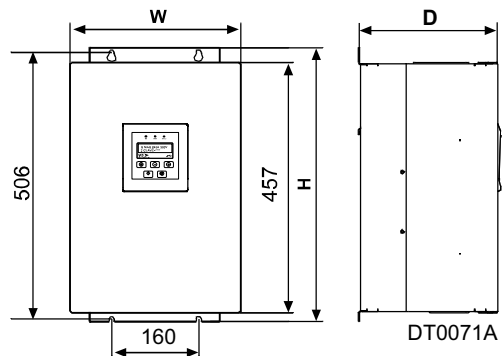

V5 SERIE

3. ABMESSUNGEN

GRÖÖE 1	
MODELL	V50009/.6-V50090/.6
H (mm)	414
W (mm)	224
D (mm)	230
GEWICHT (Kg.)	12,0

Tabelle 1. Größe 1

Zeichnung 6. Abmessungen Größe 1

GRÖÖE 2	
MODELL	V50110/.6-V50210/.6
H (mm)	524
W (mm)	314
D (mm)	260
GEWICHT (Kg.)	18,5

Tabelle 2. Größe 2

Zeichnung 7. Abmessungen Größe 2

GRÖÖE 3	
MODELL	V50275/.6-V50460/.6
H (mm)	791
W (mm)	580
D (mm)	309
GEWICHT (Kg.)	56,0

Tabelle 3. Größe 3

Zeichnung 8. Abmessungen Größe 3

GRÖÖE 4	
MODELL	V50580/.6-V50900/.6
H (mm)	926
W (mm)	640
D (mm)	324
GEWICHT (Kg.)	80,0

Tabelle 4. Größe 4

Zeichnung 9. Abmessungen Größe 4