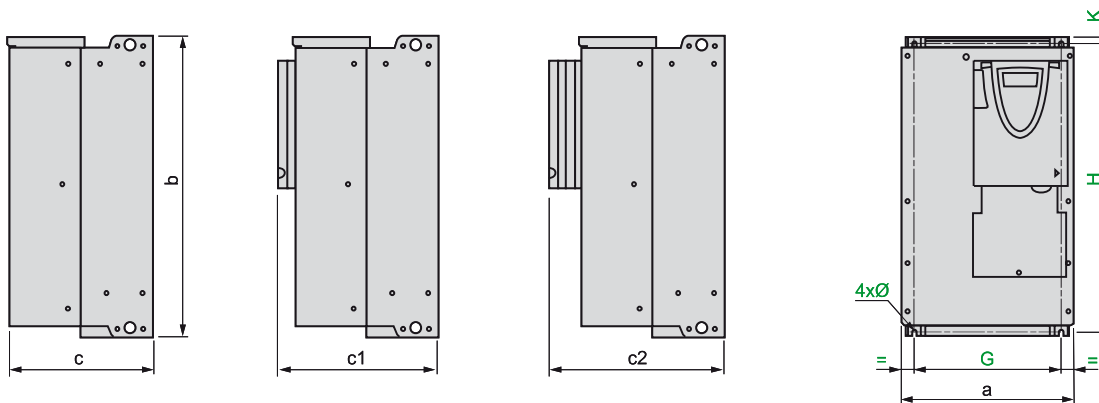

Frequenzumrichter ohne Grafikterminal

ATV 61HD18M3XZ...45M3XZ, ATV 61HD22N4Z...HD37N4Z

Ohne Zusatzkarte

1 Zusatzkarte (1)

2 Zusatzkarten (1)

Gemeinsame Vorderansicht

ATV 61H	a	b	c	c1	c2	G	H	K	Ø	Gew. kg
D18M3XZ, D22M3XZ, D22N4Z	240	420	210	233	256	206	403	10	6	30,000
D30N4Z, D37N4Z	240	550	230	253	276	206	529	10	6	37,000
D30M3XZ...D45M3XZ	320	550	230	253	276	280	529	10	9	37,000