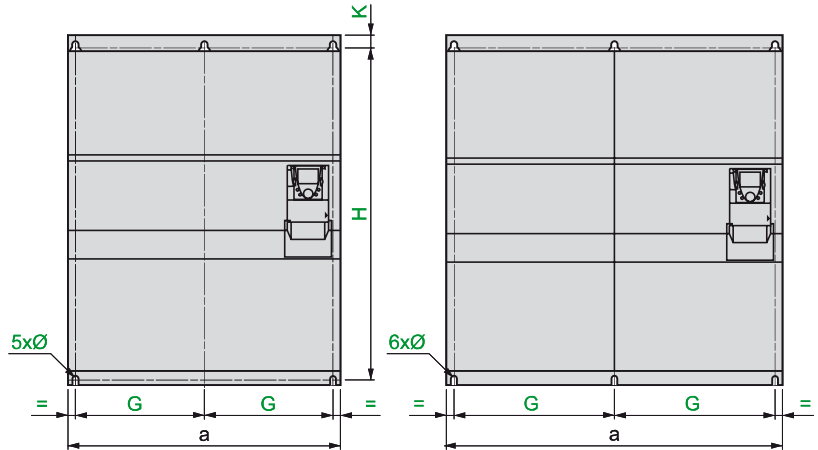

2 Zusatzkarten (1)

ATV 61HC40N4D, HC50N4D

ATV 61HC63N4D

Vorderansicht

Vorderansicht

ATV 61H	a	b	c	c1	G	H	K	Ø	Gew. kg
C40N4D, C50N4D	880	1150	377	392	417,5	1120	15	11,5	215,000 225,000
C63N4D	1110	1150	377	392	532,5	1120	15	11,5	300,000