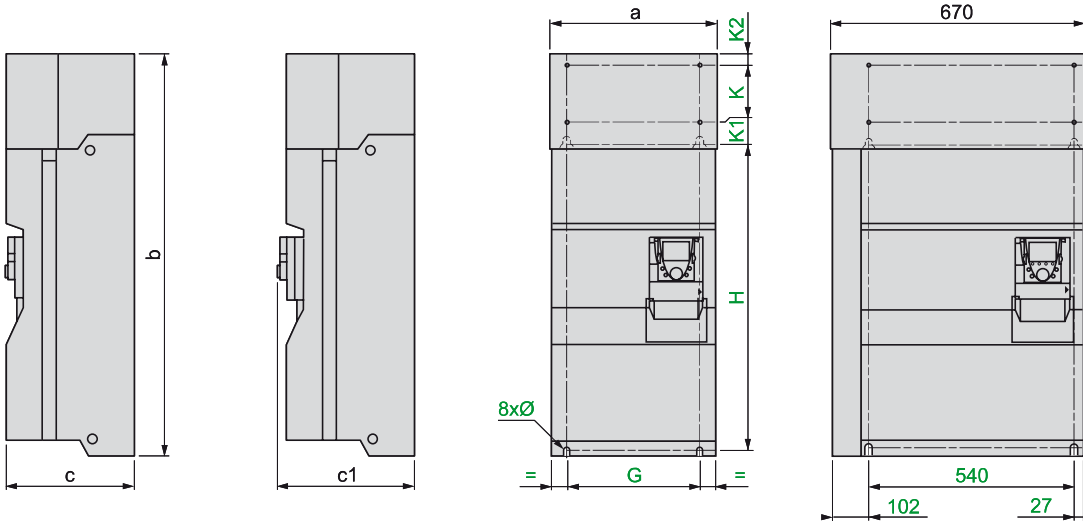

ATV 61HD55M3X...HD90M3X, ATV 61HD90N4...HC31N4, ATV 61HC11Y...HC40Y

Ohne oder mit 1 Zusatzkarte (1)

2 Zusatzkarten (1)

Gemeinsame Vorderansicht

ATV 61HC25N4, HC31N4 mit Bremsmodul VW3 A7 101

ATV 61H	a	b	c	c1	G	H	K	K1	K2	Ø	Gew. kg
D55M3X, D75M3X D90N4, C11N4	320	920	377	392	250	650	150	75	30	11,5	84,000
D90M3X, C13N4	360	1022	377	392	298	758	150	75	30	11,5	106,000
C16N4, C11Y...C20Y	340	1190	377	392	285	920	150	75	30	11,5	116,000 102,000
C22N4	440	1190	377	392	350	920	150	75	30	11,5	163,000
C25N4, C31N4, C25Y...C40Y	595	1190	377	392	540	920	150	75	30	11,5	207,000 181,000

ATV 61HC40N4...HC63N4, ATV 61HC50Y...HC80Y

Ohne oder mit 1 Zusatzkarte (1)

2 Zusatzkarten (1)

ATV 61HC40N4, HC50N4

ATV 61HC63N4, HC50Y...HC80Y

Vorderansicht

Vorderansicht