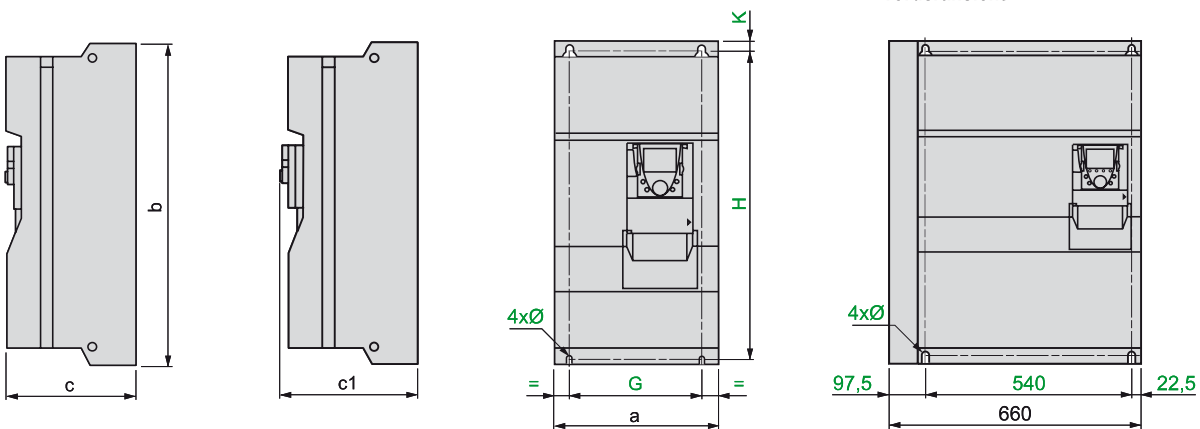

Gemeinsame Vorderansicht

ATV 61HC25N4D, HC31N4D mit Bremsmodul VW3 A7 101
Vorderansicht

ATV 61H	a	b	c	c1	G	H	K	Ø	Gew. kg
D55M3XD, D75M3XD D90N4D, C11N4D	310	680	377	392	250	650	15	11,5	60,000
D90M3XD, C13N4D	350	782	377	392	298	758	12	11,5	74,000
C16N4D	330	950	377	392	285	920	15	11,5	80,000
C22N4D	430	950	377	392	350	920	15	11,5	110,000
C25N4D, C31N4D	585	950	377	392	540	920	15	11,5	140,000